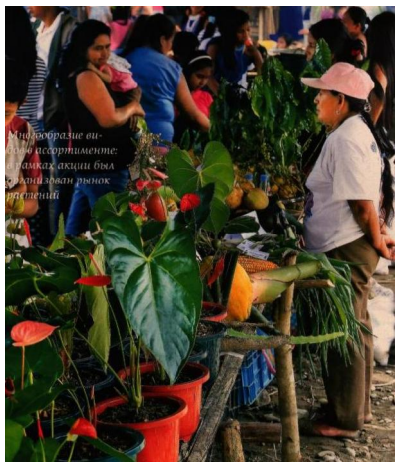

500 ? « »,—

: 15

« ».

300

(Quercus coccifera) (Upupa epops) —

22 1 () , 15-16 , « » , (Anas 50 platyrhynchos). (Helix aspersa), GEO () 330 360 « » 65 — 16 (Formica (Formica bomboizensis (Vanilla odorata) (Dioscorea bulbifera) — Maxillaria Dodsonia falcata. 11-12 () 30 000 480 . GEO